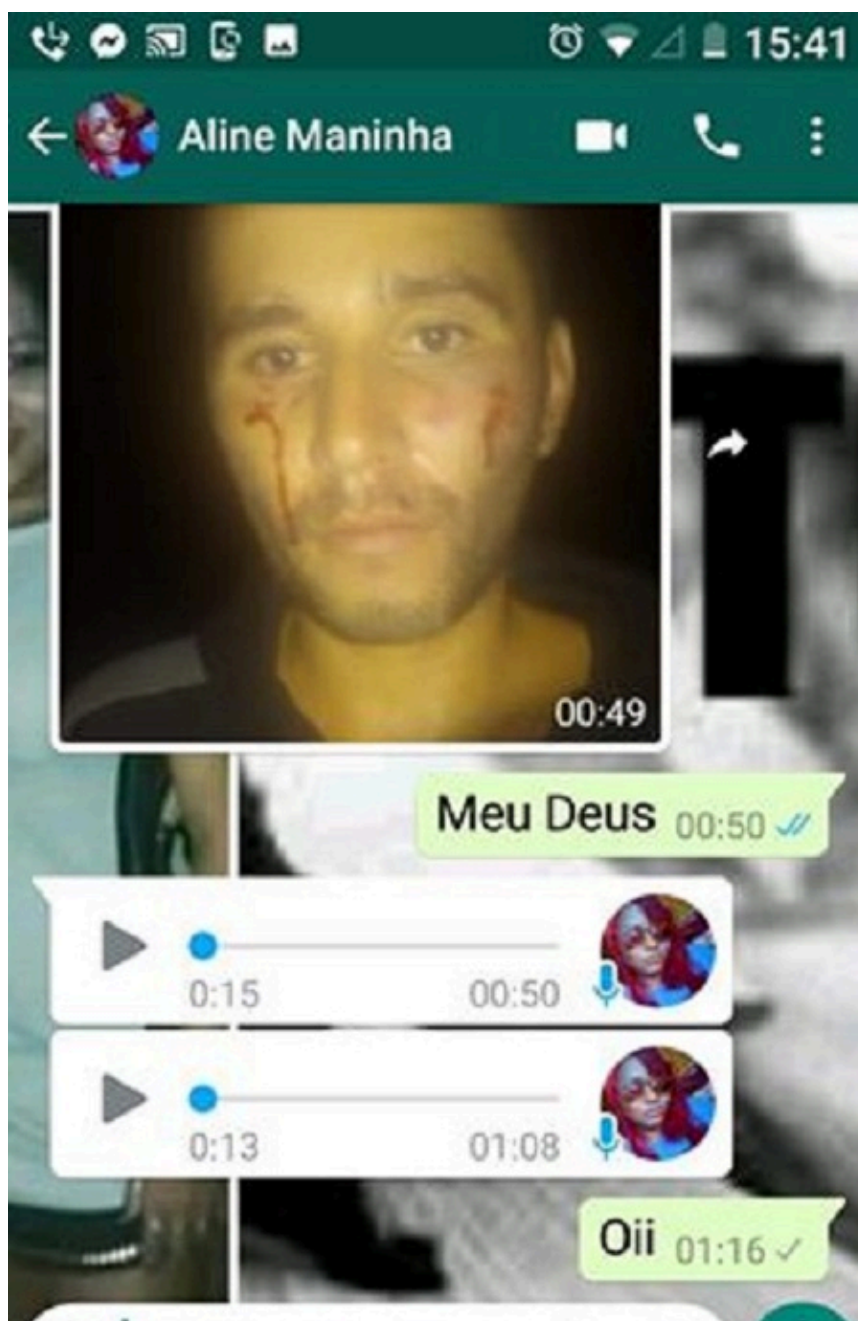

Aline, após ser agredida , começou a conversar com outra irmã pela rede social, e repassou o caso ocorrido naquele momento em Novo Progresso para ela em São Paulo.

Dai pra frente às duas irmãs trocaram mensagens, Aline relatou tudo o que aconteceu com ela e seu marido incluindo as ameaças as pancadas e fotos dos hematomas para sua irmã via whatsapp. **“Maninha deu merda hoje aqui, vou te mandar uma foto, deu uma merda muito grande do André com Chapolin”, enviou áudio.**

Veja postagem;